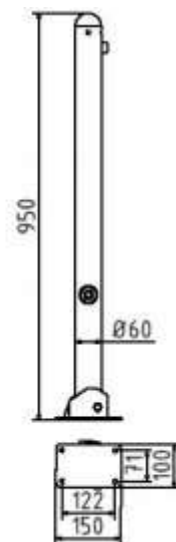

Artikelnummer: 468FUB

Artikel: Absperr-Stilpfosten Serie 468B Ø 60 mm, umlegbar, selbsteinrastende Verriegelung für Dübelbefestigung, mit Bodenplatte 100 x 150 mm, mit Dreikantverschluss nach DIN 3223, ohne Öse

Technische Daten:

Gewicht: 7,00 kg/St

Material: Stahl S235 JR

Oberfläche: Feuerverzinkt und Pulverbeschichtet

Beschreibung:

Die Absperr-Stilpfosten-Serie Ø 60 mm ist eine leichte, aber dennoch schmackvolle Variante unserer Stilpoller. Absperr-Stilpfosten aus Stahlrundrohr Ø 60 mm, ca. 950 mm Überflur, feuerverzinkt und anthrazitgrau (RAL 7016) beschichtet., umlegbar, selbsteinrastende Verriegelung für Dübelbefestigung, mit Bodenplatte 100 x 150 mm, mit Dreikantverschluss nach DIN 3223, ohne Öse